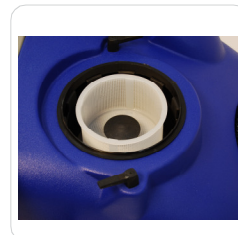

Theoretisch rendement

1700 m /h

Breedte zuigmond 770 mm
Borstelmotor 350 Watt
Tractie via de borstel
Max. stijgingshoek 2%

Zuigmotor 450 Watt
Onderdruk 120 mbar

Afmetingen :
Lengte 1195mm
Hoogte 1053mm
Breedte (zonder zuigmond) 530mm

Batterijcompartiment :
Lengte 532mm
Breedte 340mm
Hoogte 295mm

Klasse
Beveiligingsniveau IP 23

Ontworpen voor het optimaliseren van de kwaliteit/prijs verhouding, de RUBY 48BL is een schrobzuigmachine aangepast aan elk type vloer. De eenvoud van het ontwerp en realisatie, zijn de garanties voor betrouwbaarheid en vergemakkelijken alle periodieke onderhoudsbeurten.

De sterke punten :

- Electroklep
- Inhoud van de tanks
- Regelbare borsteldruk
- Autonomie van de batterijen