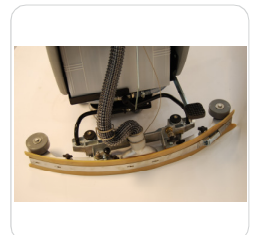

Theoretisch rendement

1700 m /h

Breedte zuigmond 770 mm
Borstelmotor 350 Watt
Tractie via de borstel
Max. stijgingshoek 2%

Zuigmotor 450 Watt
Onderdruk 120 mbar

Afmetingen :
Lengte 1195mm
Hoogte 1053mm
Breedte (zonder zuigmond) 530mm

Batterijcompartiment :
Lengte 532mm
Breedte 340mm
Hoogte 295mm

Klasse
Beveiligingsniveau IP 23

Ontworpen voor het optimaliseren van de kwaliteit/prijs verhouding, de RUBY 48BL is een schrobzuigmachine aangepast aan elk type vloer. De eenvoud van het ontwerp en realisatie, zijn de garanties voor betrouwbaarheid en vergemakkelijken alle periodieke onderhoudsbeurten.

De sterke punten :

- Electroklep
- Inhoud van de tanks
- Regelbare borsteldruk
- Autonomie van de batterijen